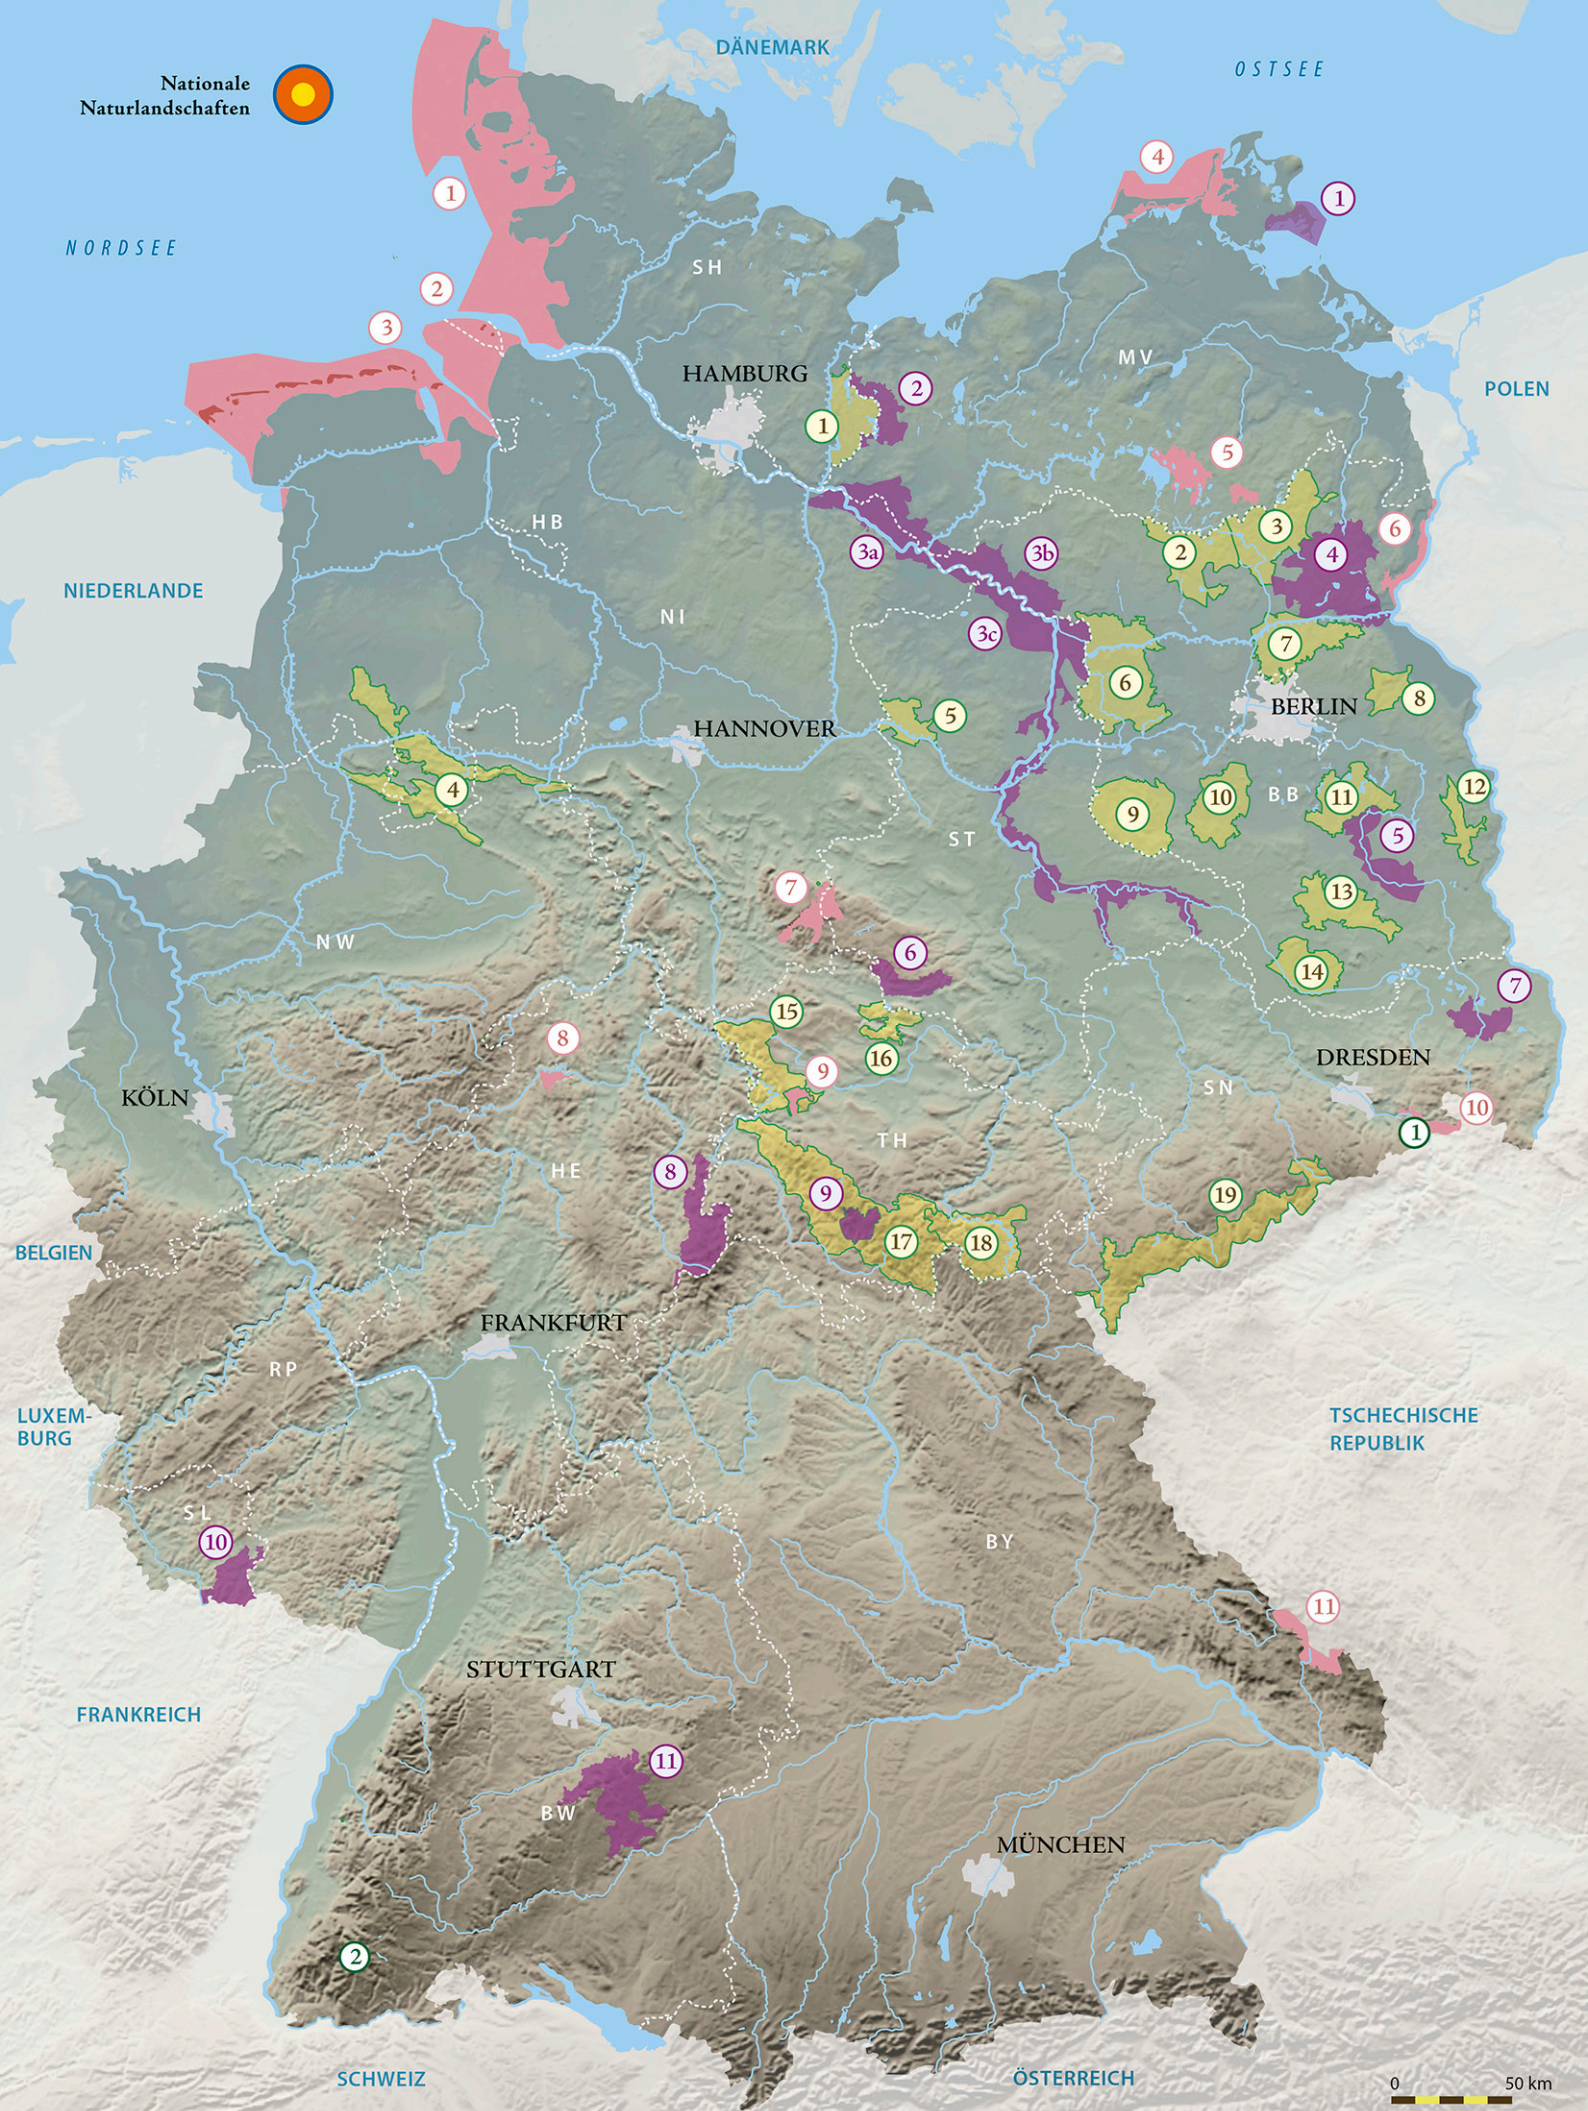

Nationale Naturlandschaften

Nationalpark 1 Biosphärenreservat 2 Naturpark 3 Informationszentrum 1 Bundeslandgrenzen

© EUROPARC Deutschland e.V. / www.europarc-deutschland.de
Bernd Fraedrich, Infografik, www.bernd-fraedrich.de
Stand: April 2011

Freiwilligenprogramm in den Nationalen Naturlandschaften – Einsatzorte

Nationalparks	Biosphärenreservate	Naturparks	
Nationalpark Wattenmeer SCHLESWIG-HOLSTEIN  1	Biosphärenreservat Südost-Rügen  1	Naturpark Lauenburgische Seen  1	Naturpark Niederlausitzer Landrücken  14
Nationalpark Hamburgisches Wattenmeer  2	Biosphärenreservat Schaalsee  2	Naturpark Stechlin-Ruppiner Land  2	Naturpark Niederlausitzer Heidelandschaft  15
Nationalpark Wattenmeer NIEDERSACHSEN  3	Biosphärenreservat Niedersächsische Elbtalaue  3a	Naturpark Uckermärkische Seen  3	Naturpark Eichsfeld-Hainich-Werratal  16
Müritz-Nationalpark  4	Biosphärenreservat Flusslandschaft Elbe-Brandenburg  3b	Naturpark TERRA.vita  4	Naturpark Kyffhäuser  17
Nationalpark Unteres Odertal  5	Biosphärenreservat Mittelelbe  3c	Naturpark Drömling  5	Naturpark Thüringer Wald  18
Nationalpark Harz  6	Biosphärenreservat Schorfheide-Chorin  4	Naturpark Westhavelland  6	Naturpark Erzgebirge/Vogtland  19
Nationalpark Kellerwald-Edersee  7	Biosphärenreservat Spreewald  5	Naturpark Barnim  7	
Nationalpark Hainich  8	Biosphärenreservat Karstlandschaft Südharz i.G.  6	Naturpark Märkische Schweiz  8	Informationszentren
Nationalpark Sächsische Schweiz  9	Biosphärenreservat Oberlausitzer Heide- und Teichlandschaft  7	Naturpark Hoher Fläming  9	NationalparkZentrum Sächsische Schweiz  ①
Nationalpark Bayerischer Wald  10	Biosphärenreservat Rhön (Hessen)  8	Naturpark Nuthe-Nieplitz  10	Naturschutzzentrum Südschwarzwald  ②
	Biosphärenreservat Vessertal-Thüringer Wald  9	Naturpark Dahme-Heideseen  11	
	Biosphärenreservat Bliesgau  10	Naturpark Schlaubetal  12	
	Biosphärengebiet Schwäbische Alb  11	Naturpark Dübener Heide  13	